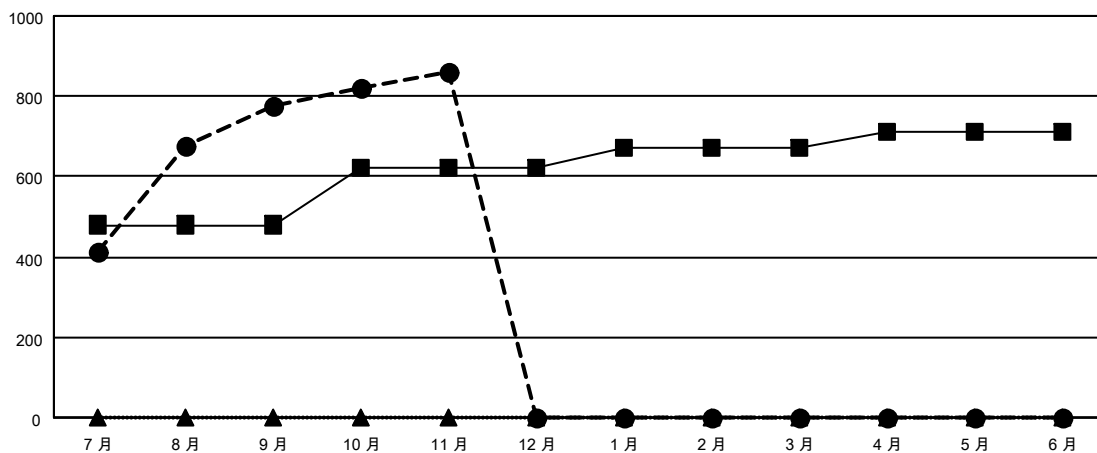

GMT: OPEN

GMT憲章區 5 - M

分會			
成果 2023-2024			
季	新分會目標	新會	會員流失的分會
7月/8月/9月	1	1	2
10月/11月/12月	2	0	0
1月/2月/3月	0	0	0
4月/5月/6月	0	0	0

位會員@每位須繳			
成果 2023-2024			
季	會員淨增長目標	實際會員增長數	實際退會會員 (包括轉會)
7月/8月/9月	480	1,160	263
10月/11月/12月	140	159	66
1月/2月/3月	50	0	0
4月/5月/6月	40	0	0

目標與實際新會累積

目標和實際會員累積

已取消的分會: 2	233 CLUBS OF 274 增添1位或以上的新會員 點擊這裡取得彙計會員數據	性別分佈	
放棄的會員		男	6,462 (71.17%)
過世 16		女	2,618 (28.83%)
分會已取消 0		總計家庭單位會員數	168
其他 313		支付減半會費的家庭會員	91
總計 329			