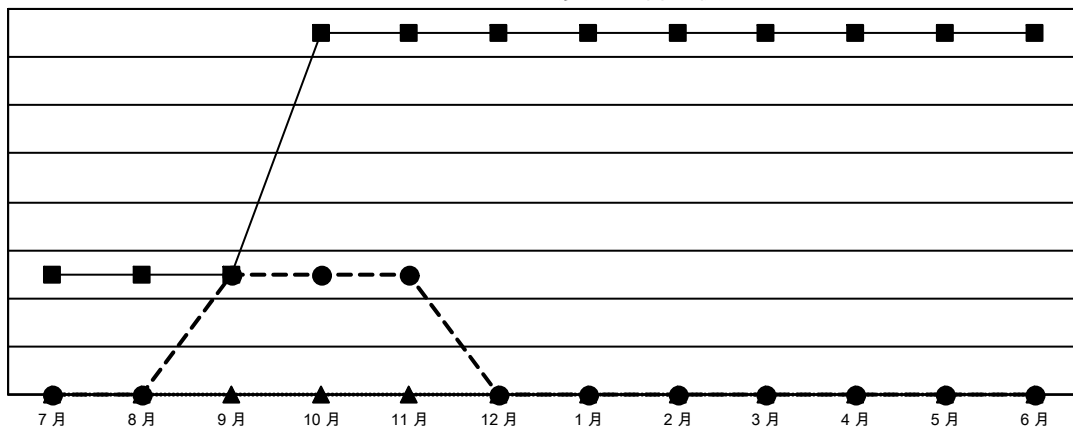

GMT: OPEN

GMT憲章區 5 - M

分會			
成果 2023-2024			
季	新分會目標	新會	會員流失的分會
7月/8月/9月	1	1	2
10月/11月/12月	2	0	0
1月/2月/3月	0	0	0
4月/5月/6月	0	0	0

位會員@每位須繳			
成果 2023-2024			
季	會員淨增長目標	實際會員增長數	實際退會會員 (包括轉會)
7月/8月/9月	480	1,160	263
10月/11月/12月	140	159	66
1月/2月/3月	50	0	0
4月/5月/6月	40	0	0

目標與實際新會累積

目標和實際會員累積

已取消的分會: 2	233 CLUBS OF 274 增添1位或以上的新會員 點擊這裡取得彙計會員數據	性別分佈	
放棄的會員		男	6,462 (71.17%)
過世 16		女	2,618 (28.83%)
分會已取消 0		總計家庭單位會員數	168
其他 313		支付減半會費的家庭會員	91
總計 329			